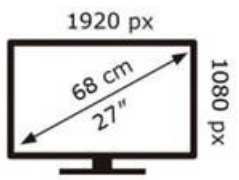

SAMSUNG

S27BM501EU

**26** kWh/1000h

ABCDEF **G**  
**HDR**  
**33** kWh/1000h

2019/2013